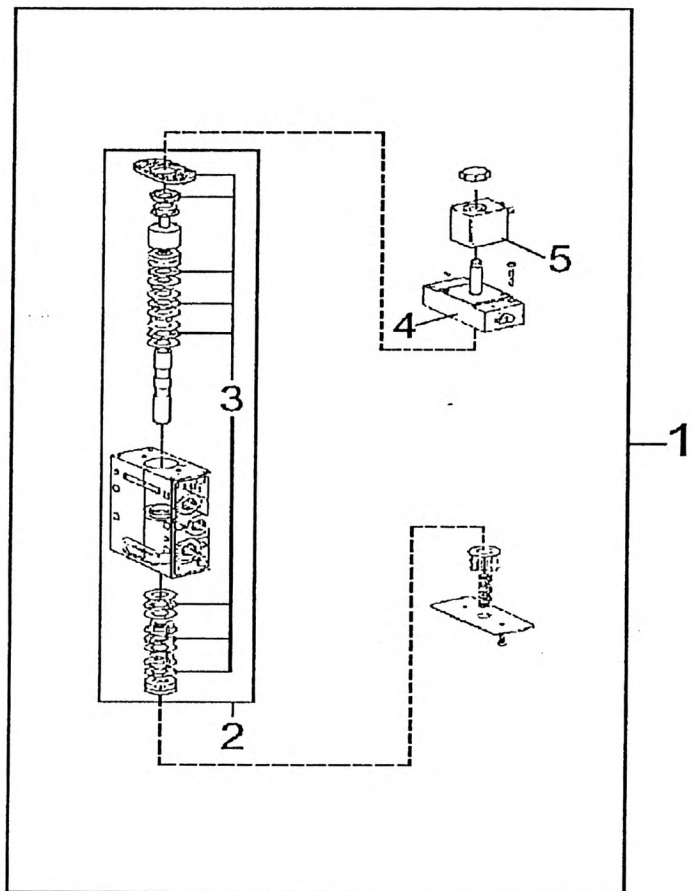

MULTI WAY VALVE
 WEGEVENTIL -5/2
 SOUPE A 5/2 VOIES

997-077-21809

Figure
 Bild 7741037
 Figure

1614-02

Item Pos. Réf	Part No. Teil-Nr. Pièce No	Designation Benennung Désignation	all alle tous	Qty/assy Stck/Variante Pièce/ensemble								Figure Bild Figure	
				A	B	C	D	E	F	G	H		
1	997-077-21809	MULTI WAY VALVE WEGEVENTIL SOUPE A VOIES	1										
2		MULTI WAY VALVE NO SPARE PART WEGEVENTIL KEIN ERSATZTEIL SOUP A VOIES AUC PIECE DE RECHA	1										
3	997-047-84985	REPAIR KIT REPARATURSATZ LOT DE REPARATION	1										
4	997-047-84986	CONTROL VALVE STEUERVENTIL SOUPE DE COMMANDE	1										
5	997-047-84987	COIL SPULE BOBINE	1										